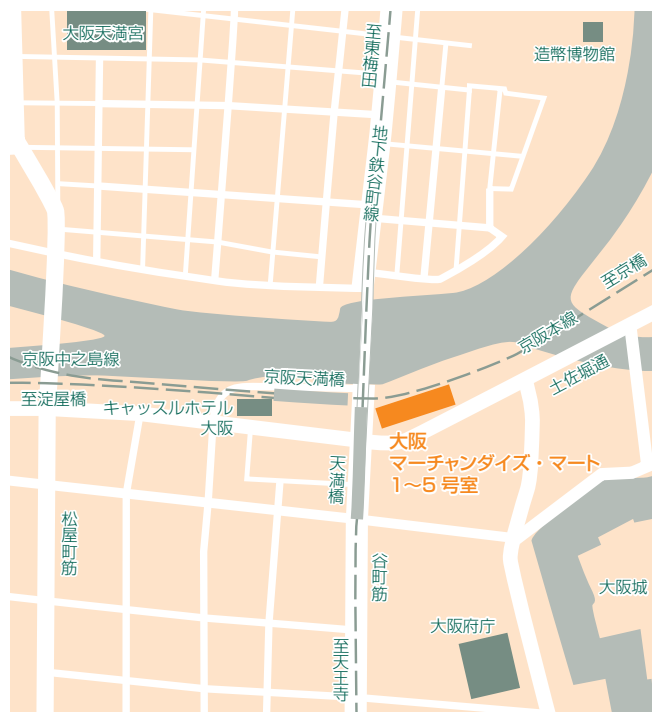

平成24年1月18日(水)
10:00~16:00

交通案内

- 西鉄天神大牟田線をご利用の場合…西鉄福岡駅より徒歩2分
- 地下鉄空港線をご利用の場合…天神駅に直結徒歩1分
- タクシーをご利用の場合…JR博多駅より10分/福岡空港より20分

大阪会場

大阪マーチャンダイズ・ マート1~5号室

大阪市中央区大手前1-7-31

Tel:06-6943-2020

<http://www.omm.co.jp/index.php>

日時

平成24年1月23日(月)
10:00~16:00

交通案内

- 京阪電車をご利用の場合…「天満橋」駅東口からOMM地下2階に連絡
- 地下鉄谷町線をご利用の場合…「天満橋」駅北改札口からOMM地下2階に連絡

名古屋会場

WINC AICHI (ウィンクあいち) 中会議室

愛知県名古屋市中村区
名駅4丁目4-38

Tel:052-571-6131

<http://www.winc-aichi.jp/>

日時

平成24年1月25日(水)
10:00~16:00

交通案内

- JR・地下鉄・名鉄・近鉄・名古屋駅をご利用の場合
 - JR名古屋駅桜通口からミッドランドスクエア方面…徒歩5分
 - ユニモール地下街・5番出口…徒歩2分