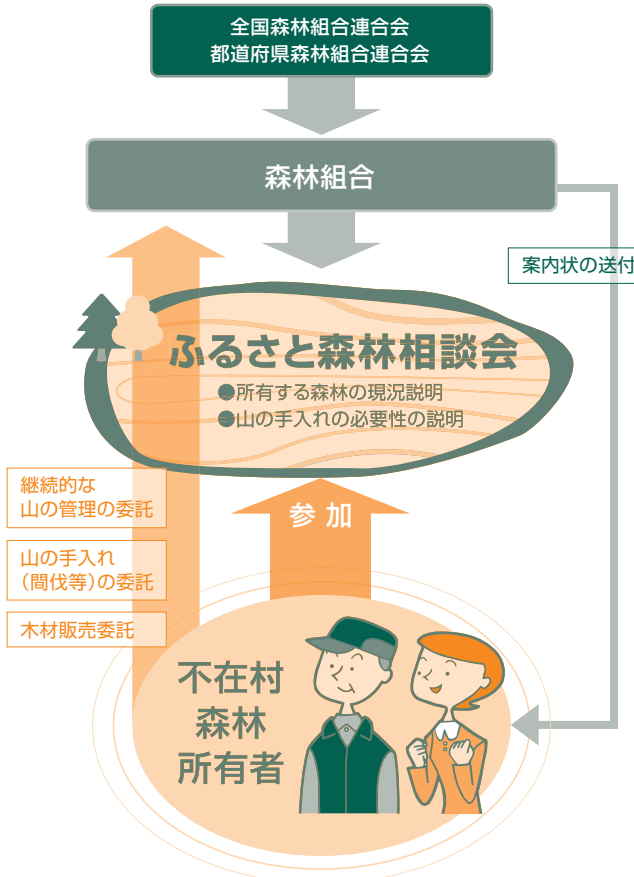

ふるさとと森林相談会の仕組み