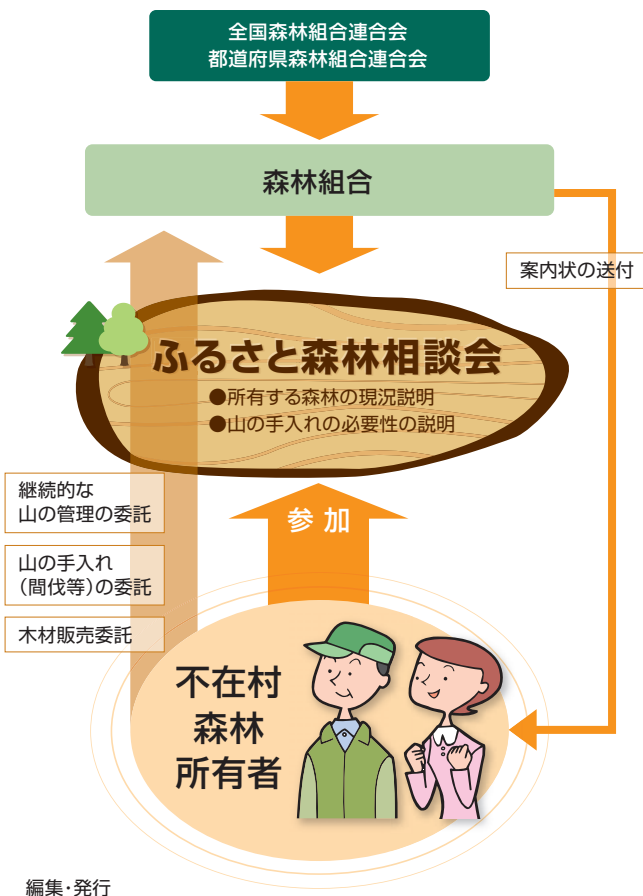

ふるさとと森林相談会の仕組み

編集・発行

JForest 全国森林組合連合会

〒101-0047 東京都千代田区内神田1-1-12
Tel. 03-3294-9719 Fax. 03-3293-4726
<http://www.zenmori.org/>

全森連

検索

連絡・問合せ先