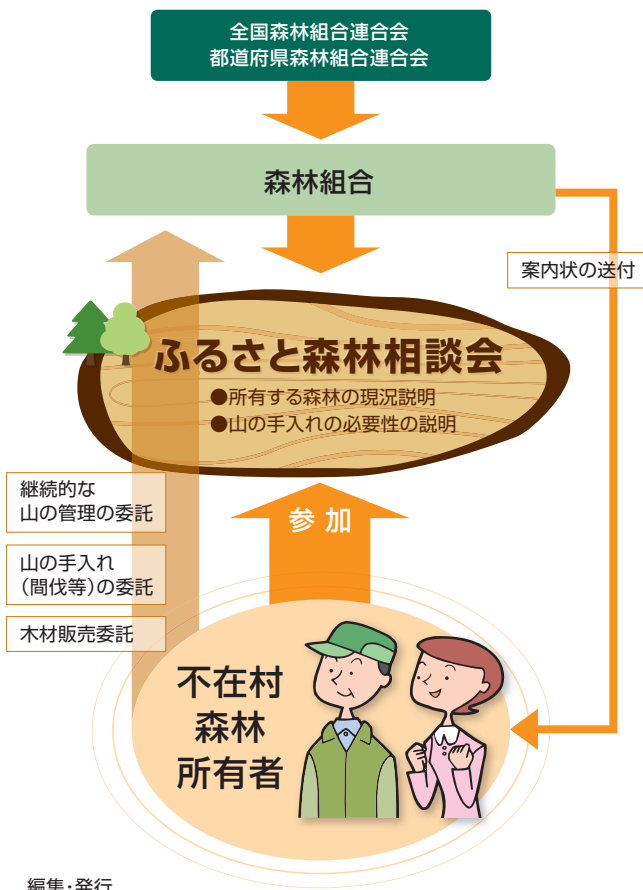

ふるさと森林相談会の仕組み

編集・発行

JForest 全国森林組合連合会

〒101-0047 東京都千代田区内神田1-1-12
Tel. 03-3294-9719 Fax. 03-3293-4726
<http://www.zenmori.org/>

全森連

検索

連絡・問合せ先

ふるさと 森林相談会

所有する森林から遠く離れて暮らす方へ…
「ふるさとの山」が
あなたを
待っています。

JForest

森林組合・都道府県森連・全森連